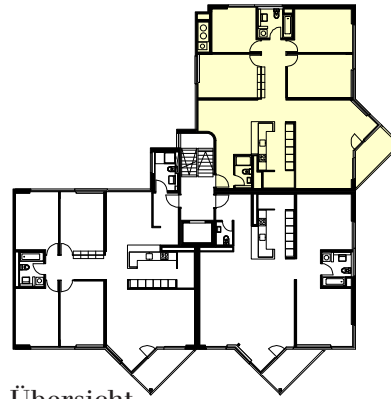

Liegenschaft	Grabenackerstrasse 40-50, 6312 Steinhausen
Haus	50
Zimmer	5½
Lage	1./2./3./4./5./6. Obergeschoss links
Fläche	133 m ²
Objekt-Nummer	6900.06.0101 / 6900.06.0201 / 6900.06.0301 / 6900.06.0401 / 6900.06.0501 / 6900.06.0601

Situation

Schnitt

Übersicht

Grundriss
 Masstab 1:150