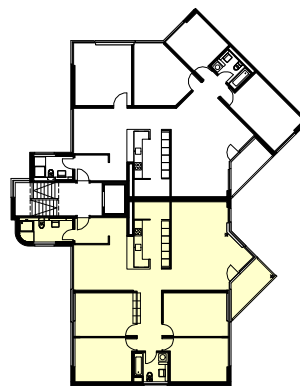

Liegenschaft	Grabenackerstrasse 40-50, 6512 Steinhausen
Haus	46
Zimmer	5½
Lage	1./2./3./4./5./6./7. Obergeschoss rechts
Fläche	144 m <sup>2</sup>
Objekt-Nummer	6900.04.0102 / 6900.04.0202 / 6900.04.0302 / 6900.04.0402 / 6900.04.0502 / 6900.04.0602 / 6900.04.0702

Situation

Schnitt

Übersicht

Grundriss

Masstab 1:150