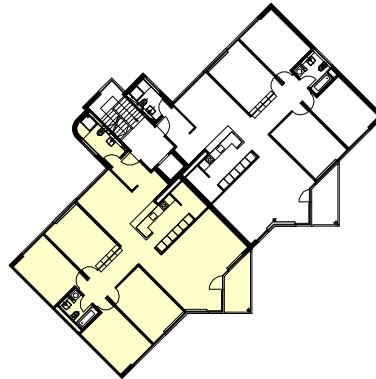

Liegenschaft Grabenackerstrasse 40-50, 6312 Steinhausen

Haus 44

Zimmer 5½

Lage Erdgeschoss / 1./2. Obergeschoss rechts

Fläche 145 m²

Objekt-Nummer 6900.03.0002 / 6900.03.0102 / 6900.03.0202

Situation

Schnitt

Übersicht

Grundriss
Masstab 1:150